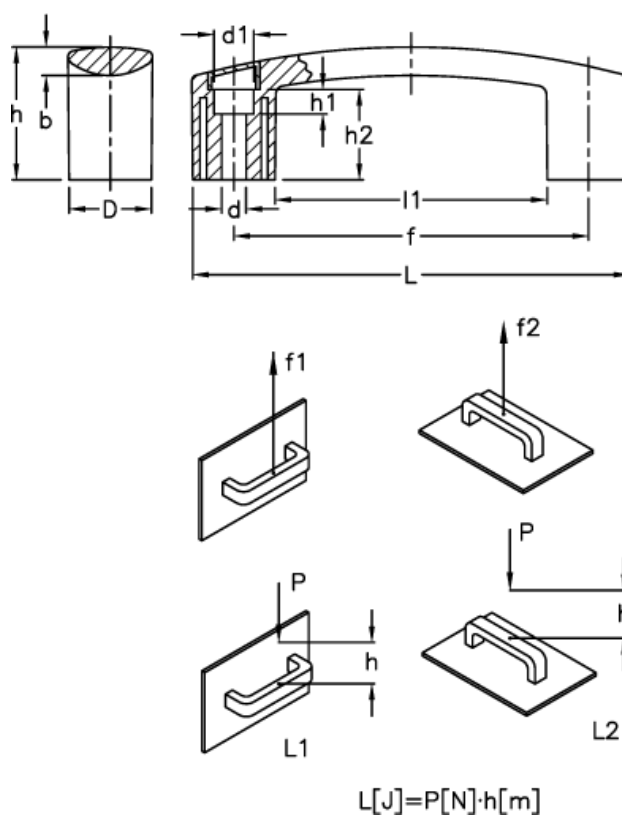

Varenummer: 23052602104
 Beskrivelse: E+G Bøjlegreb
 EBP.140-6-C4 Gul

Mål

b	$= 8.5$	$h1$	$= 8.5$
d	$= 6.5$	$h2$	$= 26.5$
D	$= 26.0$	L	$= 144.0$
$d1$	$= 13.5$	$l1$	$= 92.0$
f	$= 117 \pm 0,5$	$L1 (J)$	$= 10$
$F1 (N)$	$= 2700$	$L2 (J)$	$= 4$
$F2 (N)$	$= 1800$		
h	$= 39$		